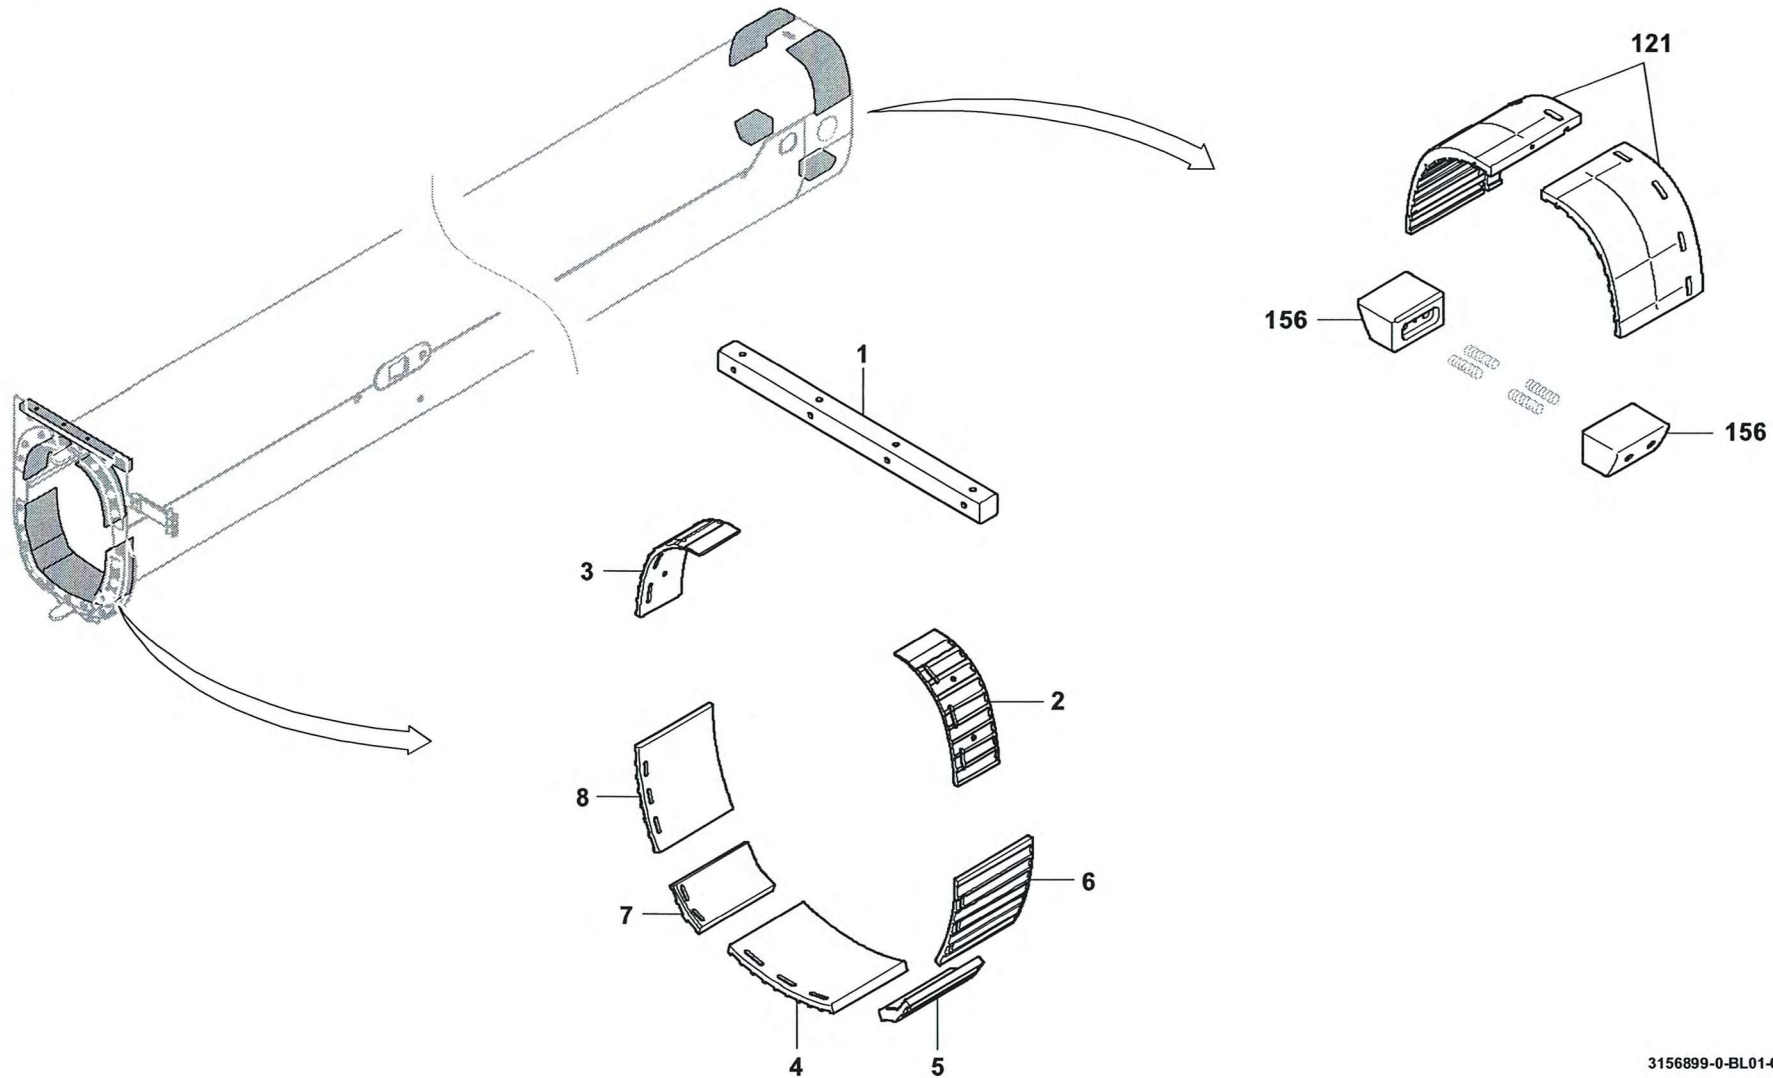

GROVE

GLEITSTUECKE + SCHEUERLEISTE TELE 4
 SLIDERS AND SKIRTING STRIPS TELESCOPE 4

BILDTADEL
 PICTORIAL DISPLAY

GMK 5095

08.08

3156899-ETL #

1/1

G 506

3156899-0-BL01-0808-4100